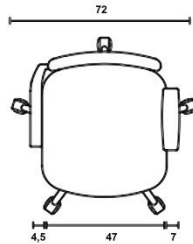

VELA

SC4069 - Kontorstol med nakkestøtte

UTSTYR:

2D justerbare lener i polyamide eller krom
Nakkestøtte

FARGER:

Understell:	Sete/rygg:
Krom	Sort Phoenix
Sort	Eget stoff

TILGJENGELIG:

Myk bane på hjul