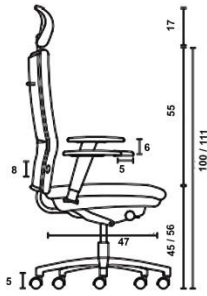

VELA

SC4069 - Kontorstol med nakkestøtte

UTSTYR:

2D justerbare lener i polyamide eller krom
Nakkestøtte

FARGER:

Understell:	Sete/rygg:
Krom	Sort Phoenix
Sort	Eget stoff

TILGJENGELIG:

Myk bane på hjul